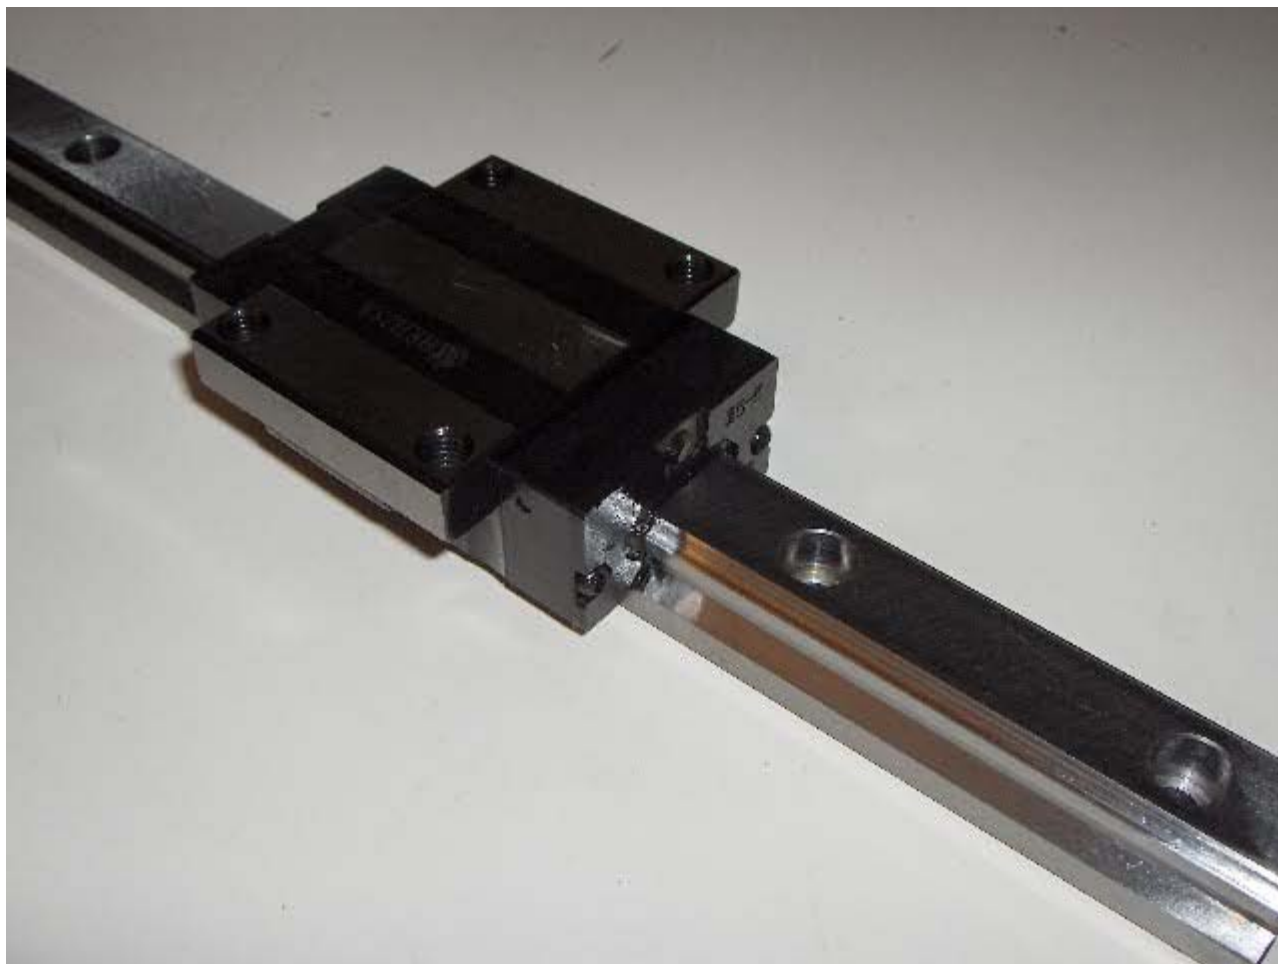

Linear Guideway

Rail	Precision / Preload	Datasheet
R 15	N / N	PDF
R 20		
R 25		
R 30		
R 35		
R 45		

Carriage with flange	Precision / Preload	Datasheet
15 A	N / N	PDF
20 A		
25 A		
30 A		

35 A		
45 A		

Carriage without flange	Precision / Preload	Datasheet
15 B	N / N	PDF
20 B		
25 B		
30 B		
35 B		
45 B		